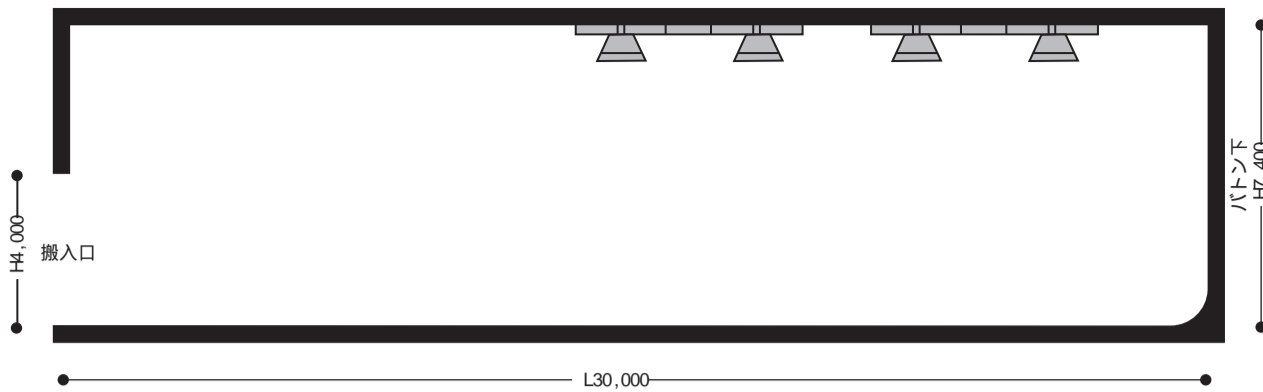

M-1st

W8,000
H4,000

本 部: 044 855)8178
宮 前: 044 855)8177
さ ぎ 沼: 044 976)5551