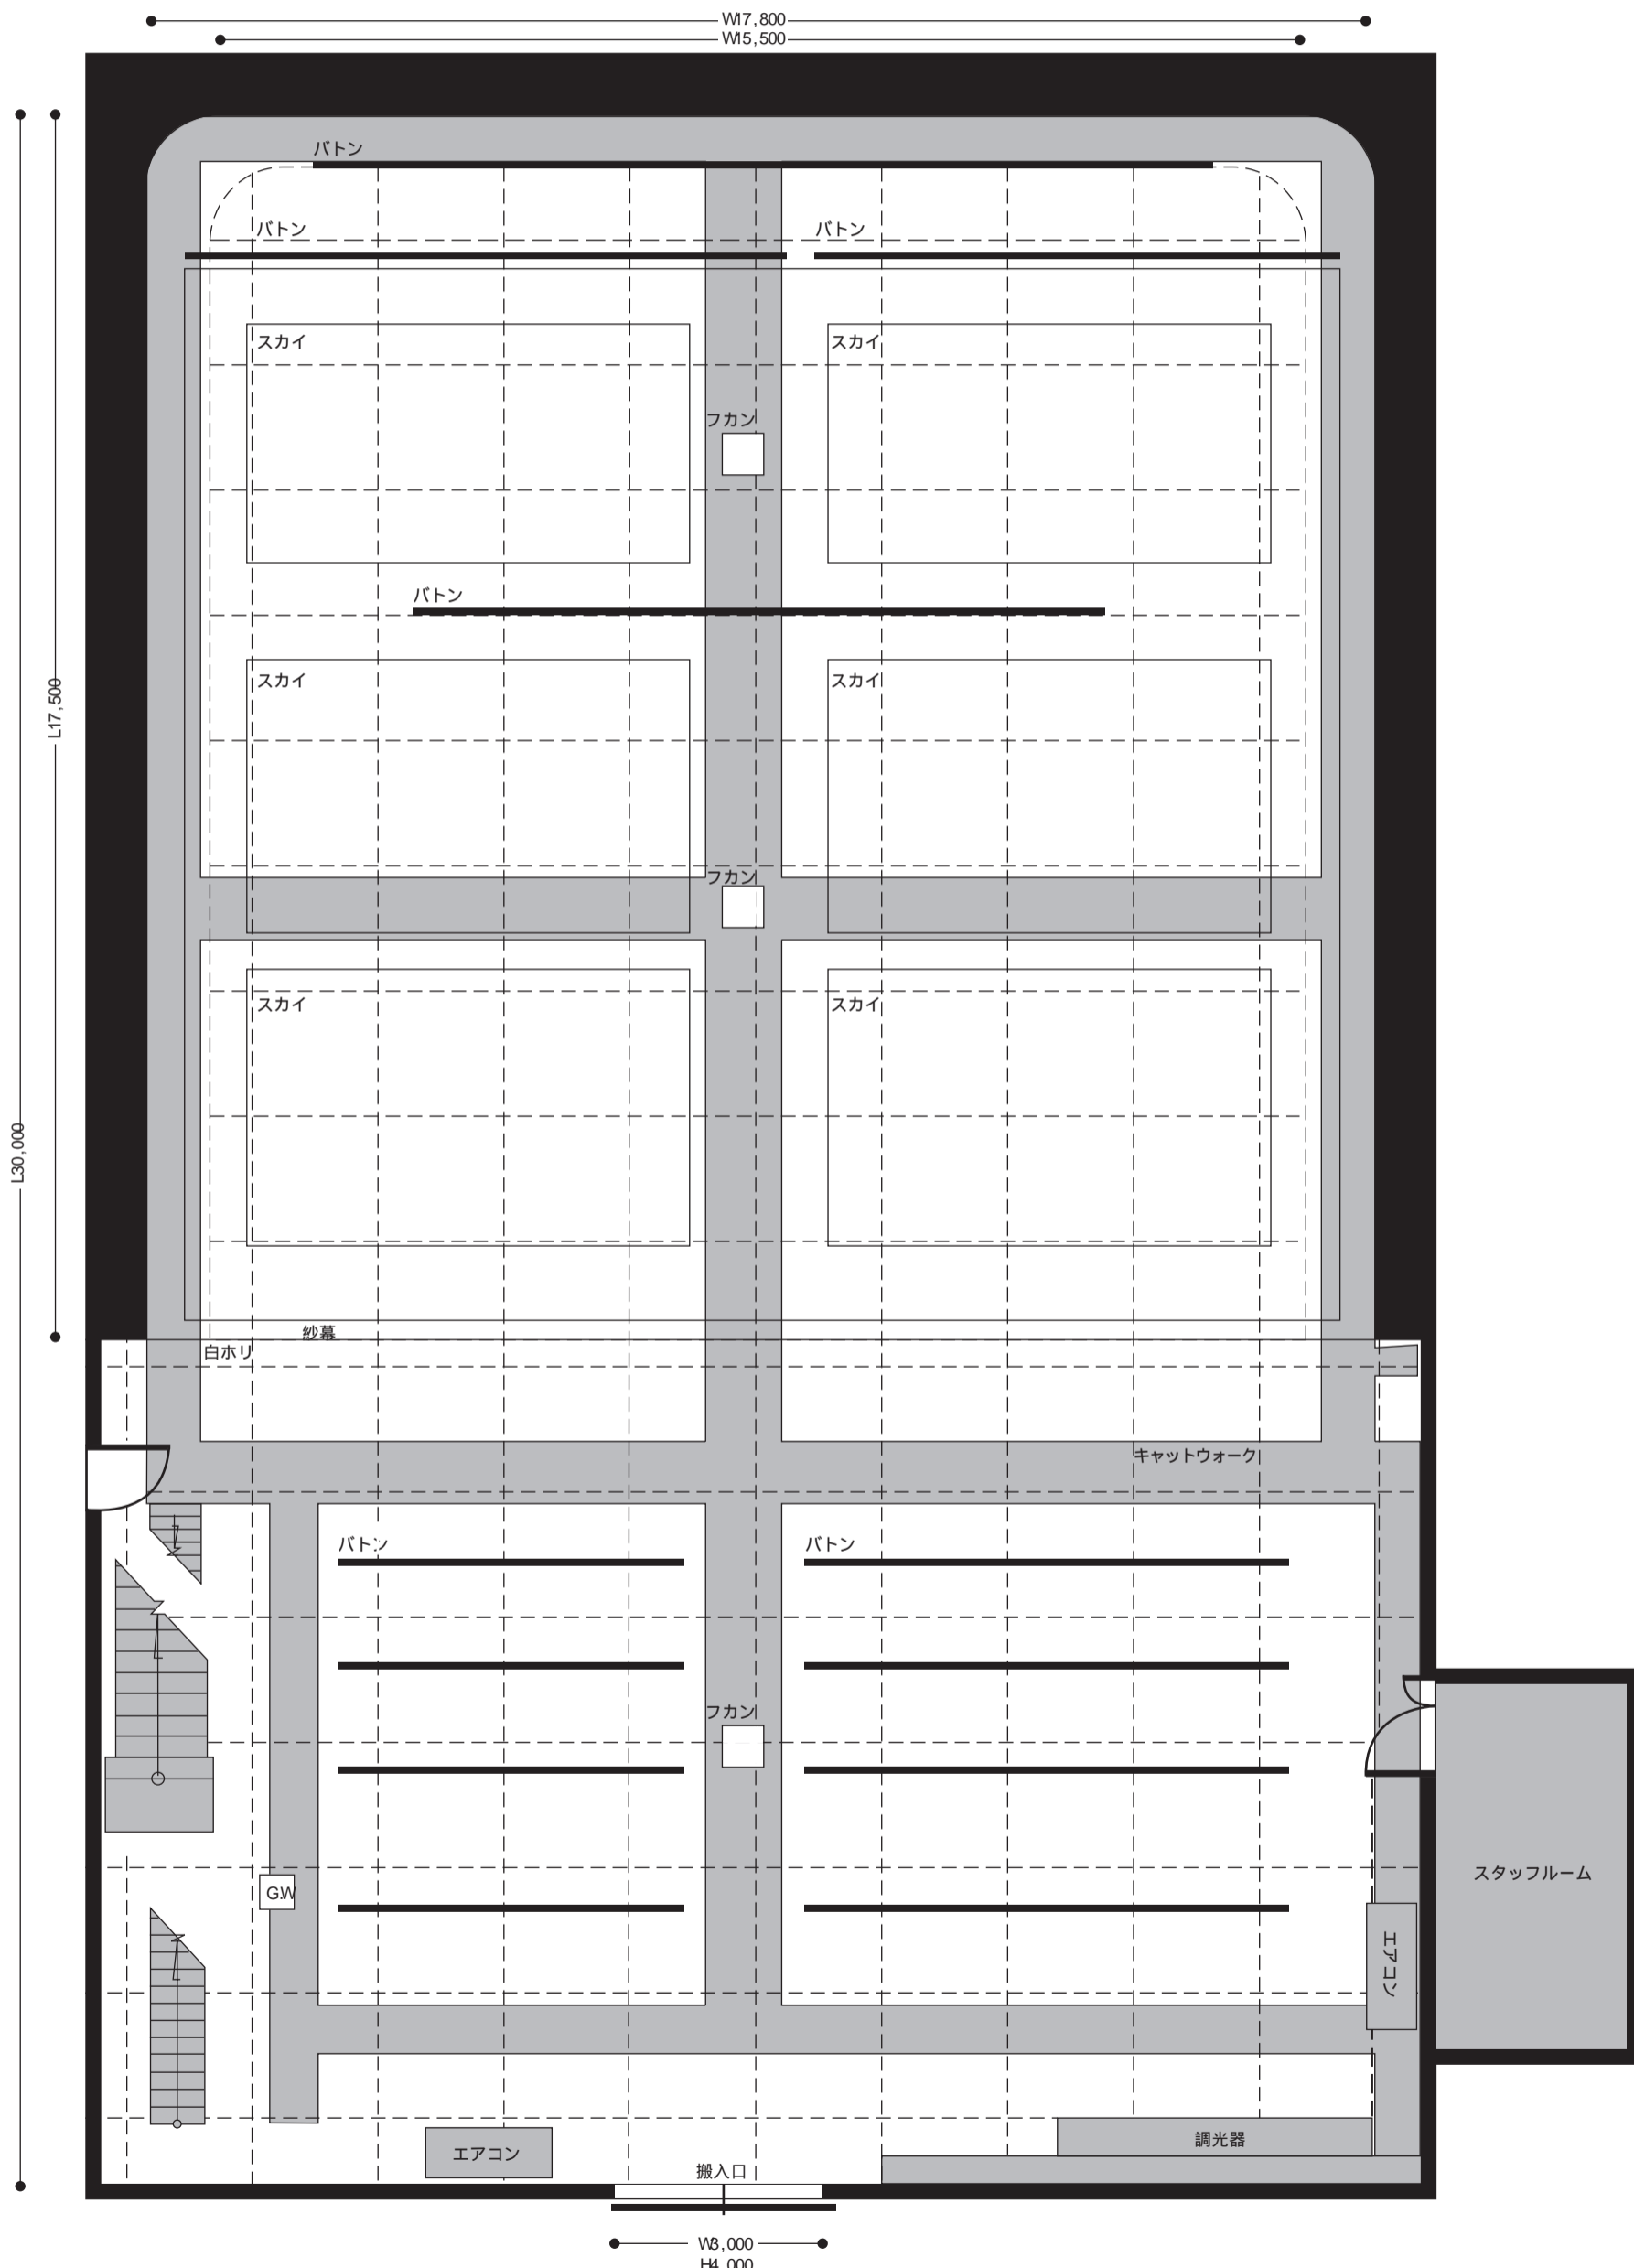

M-1st

W8,000
H4,000

本 部: 044 855)8178
宮 前: 044 855)8177
さ ぎ 沼: 044 976)5551