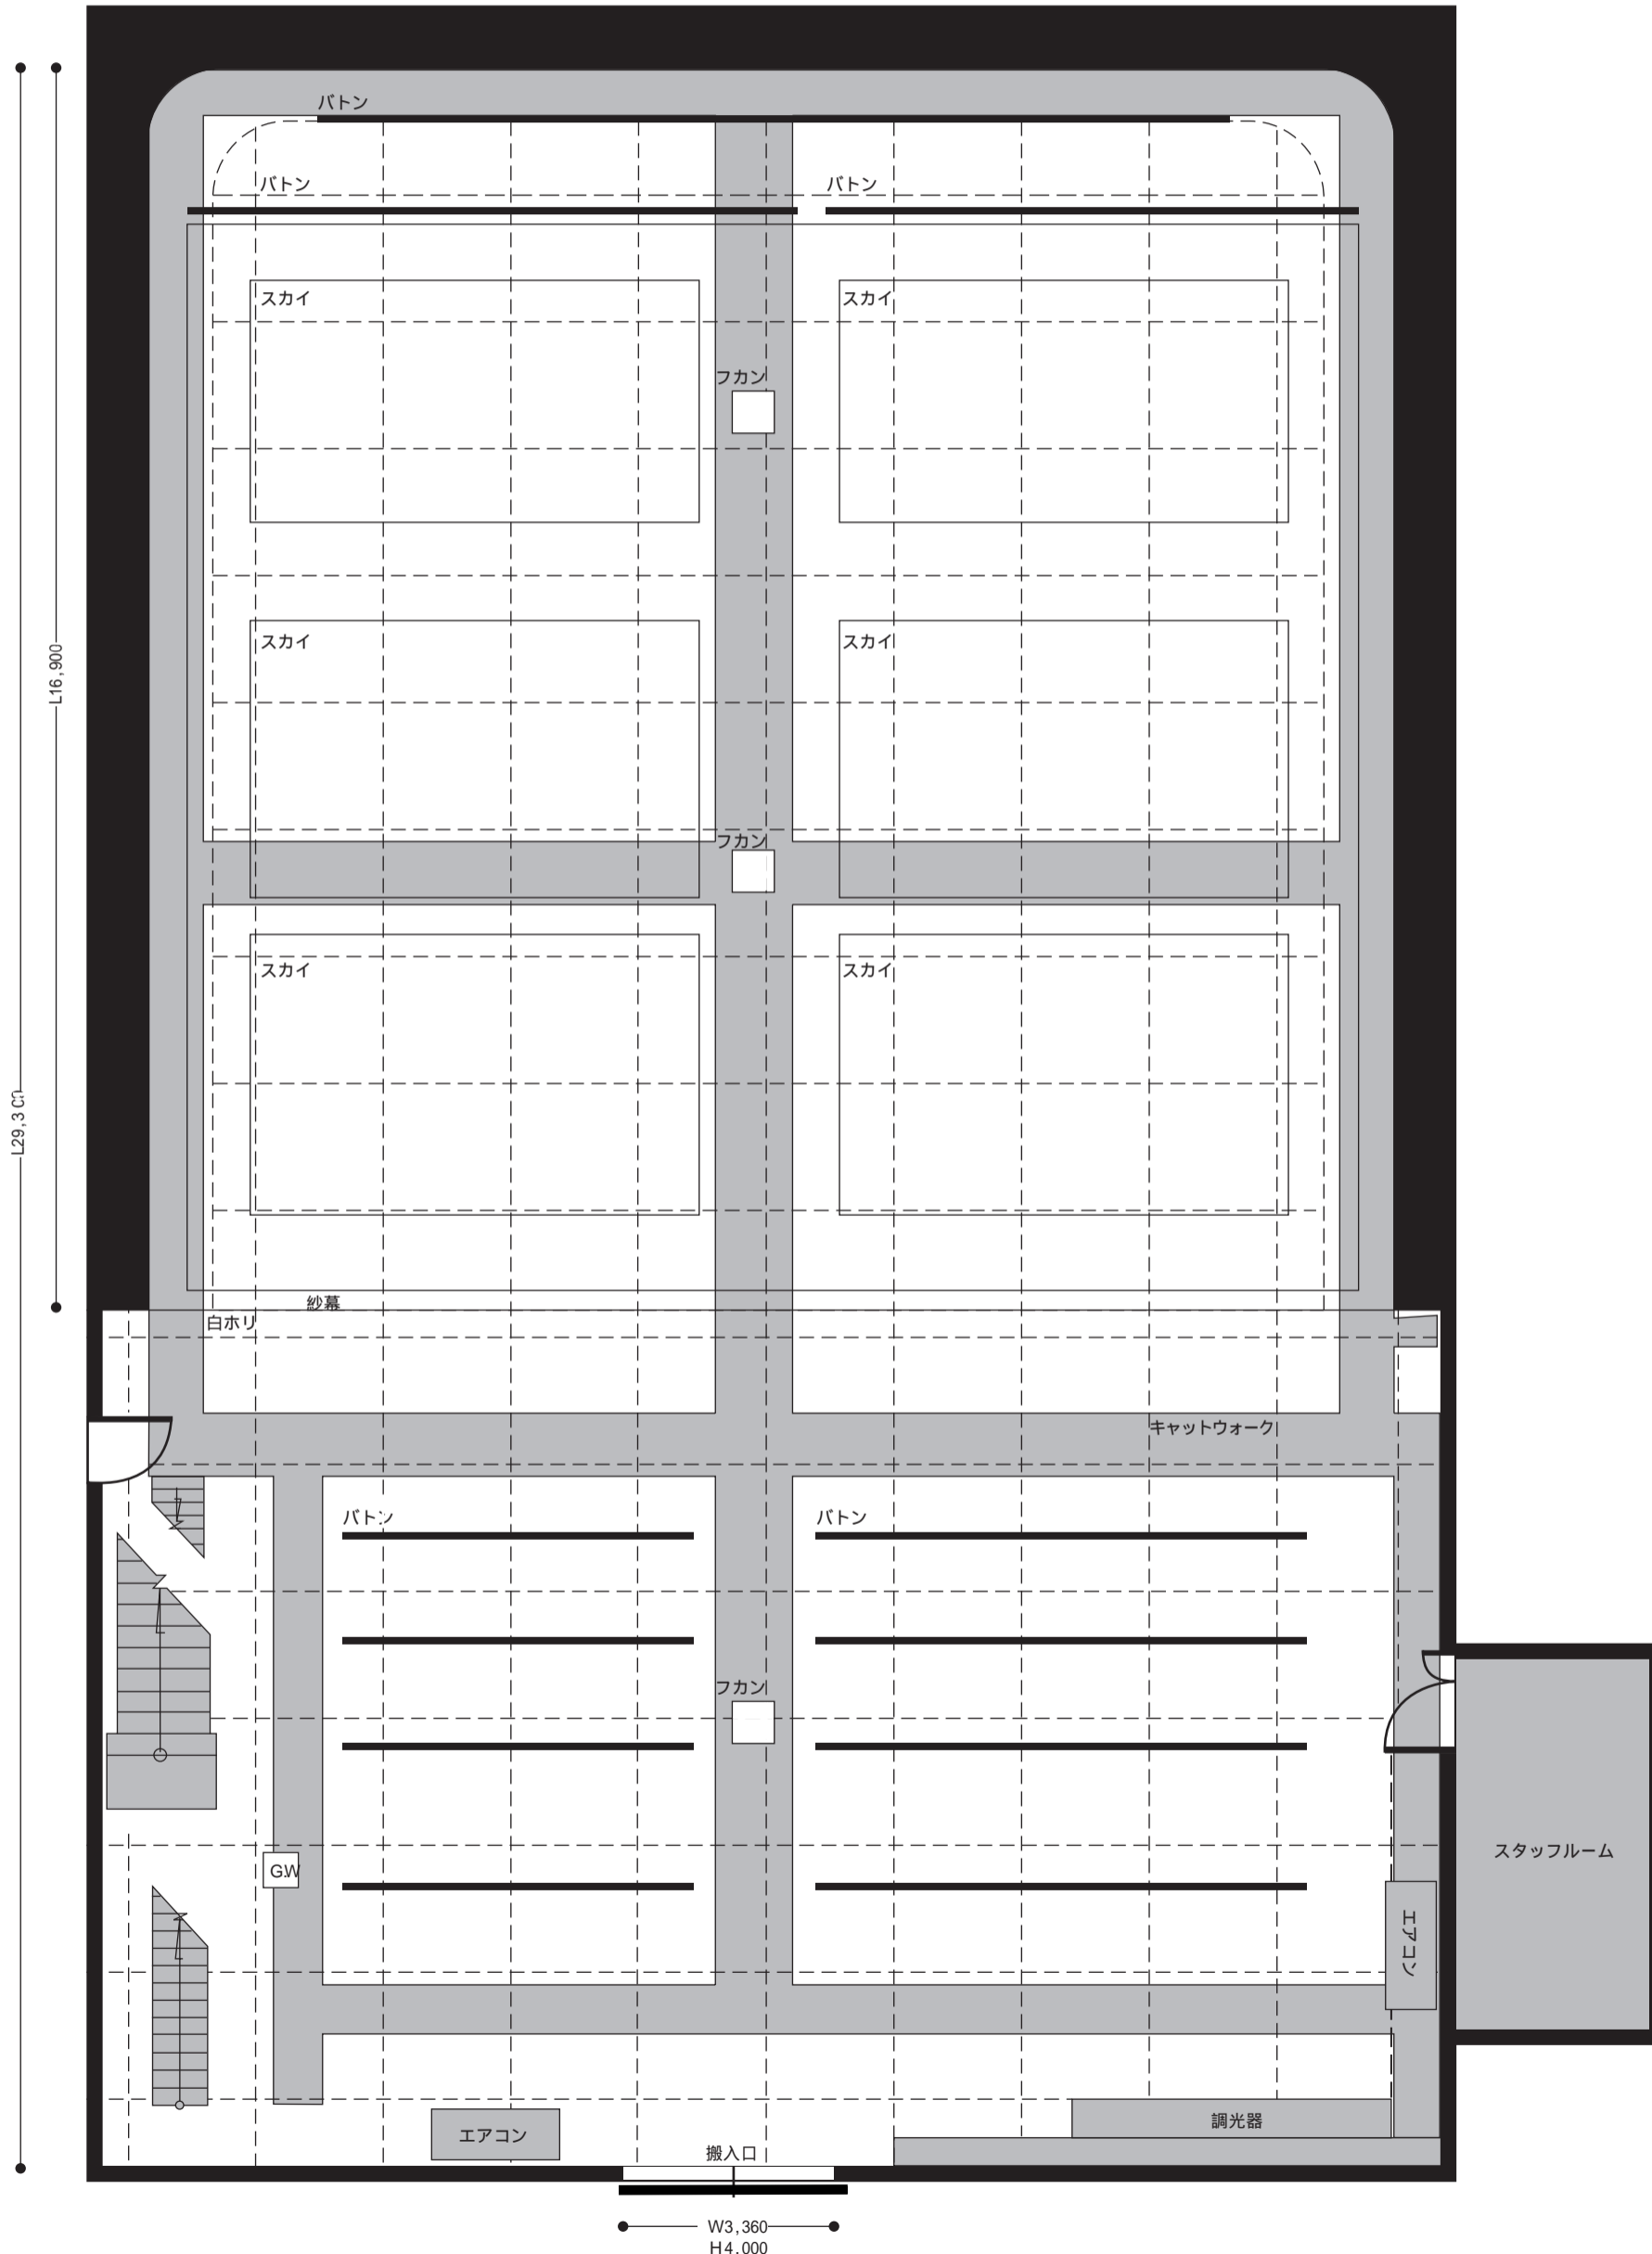

M-1st

本 部: 044 855)8178
 宮 前: 044 855)8177
 さ ぎ 沼: 044 976)5551