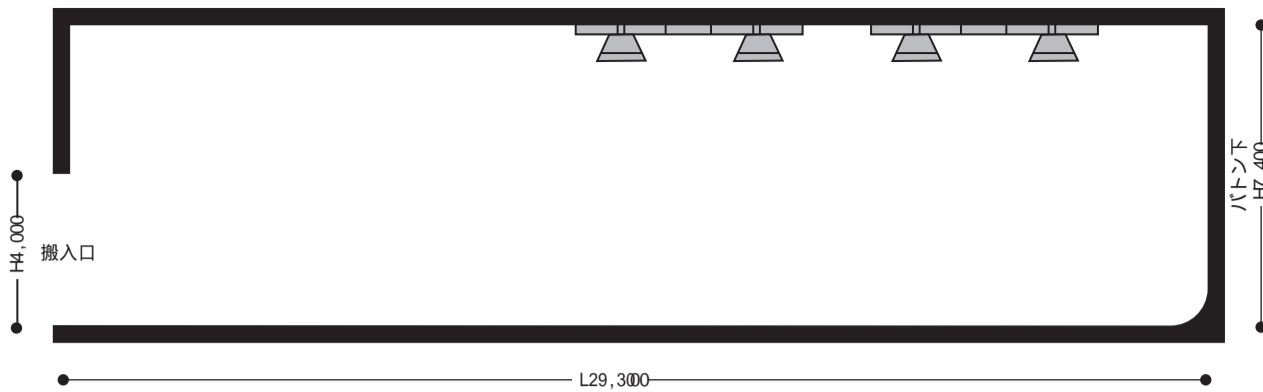

M-1st

本 部: 044 855)8178
 宮 前: 044 855)8177
 さ ぎ 沼: 044 976)5551