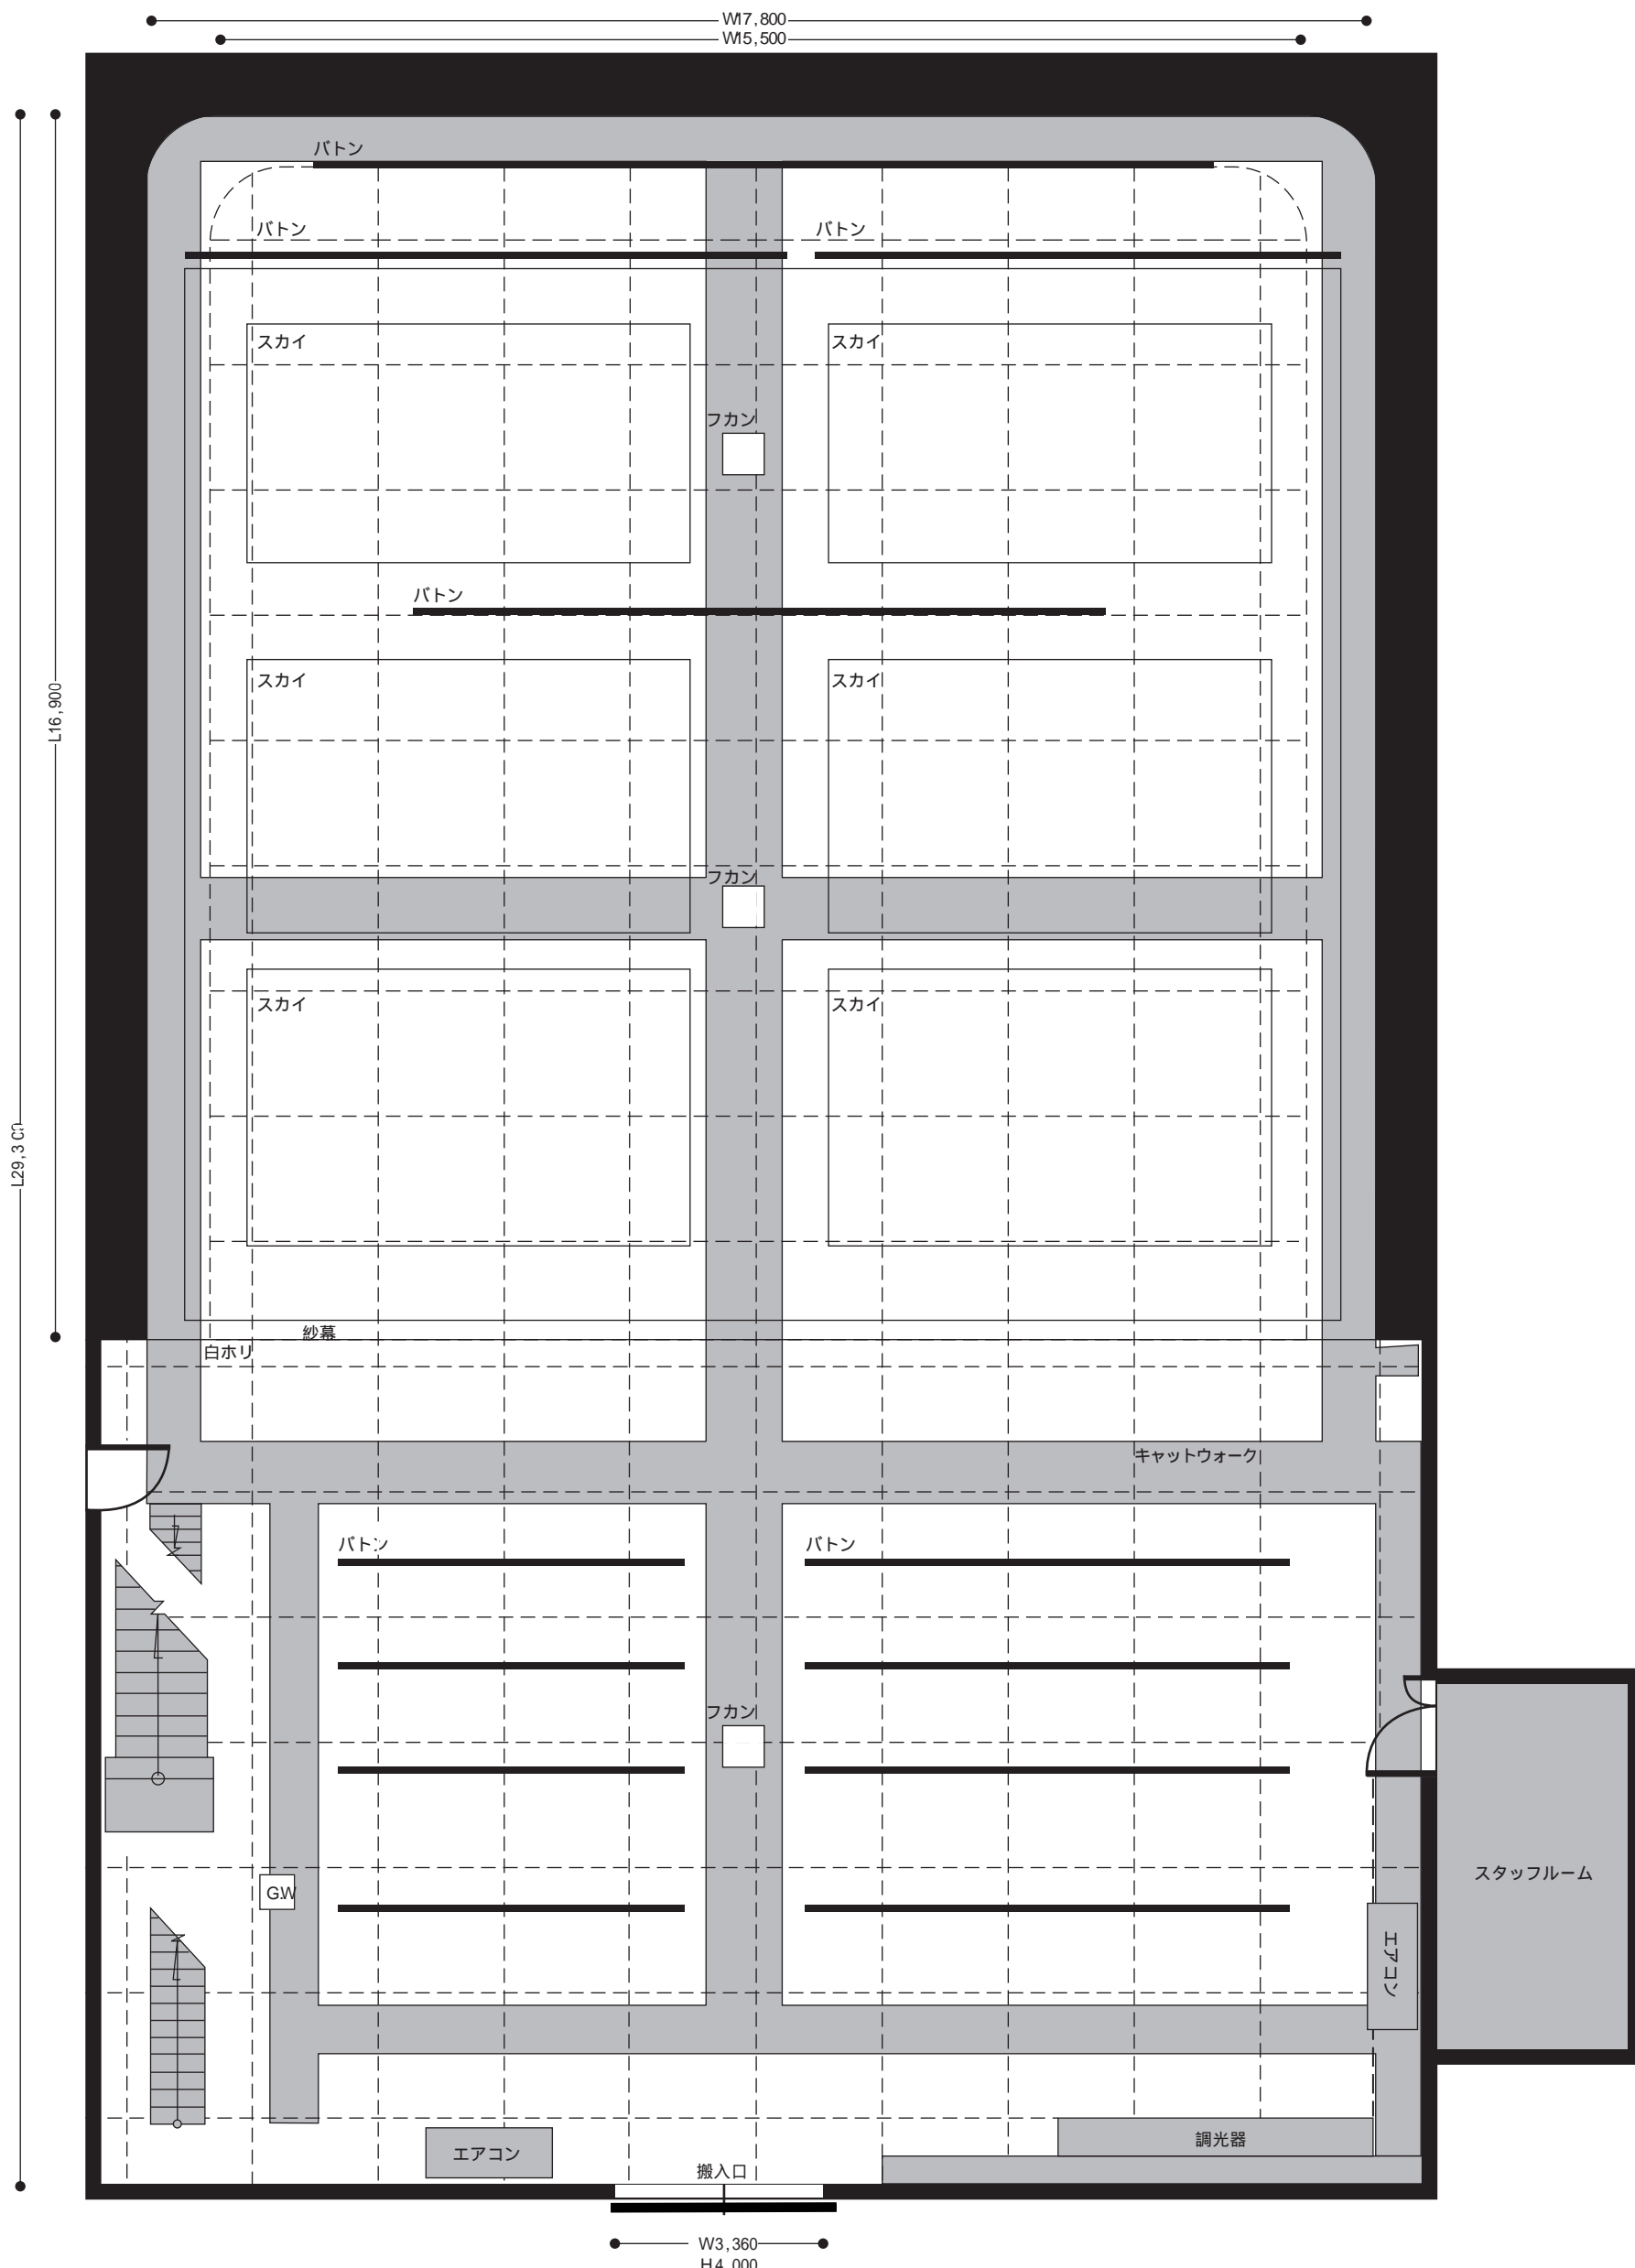

# M-1st

本 部: 044 855)8178  
 宮 前: 044 855)8177  
 さ ぎ 沼: 044 976)5551