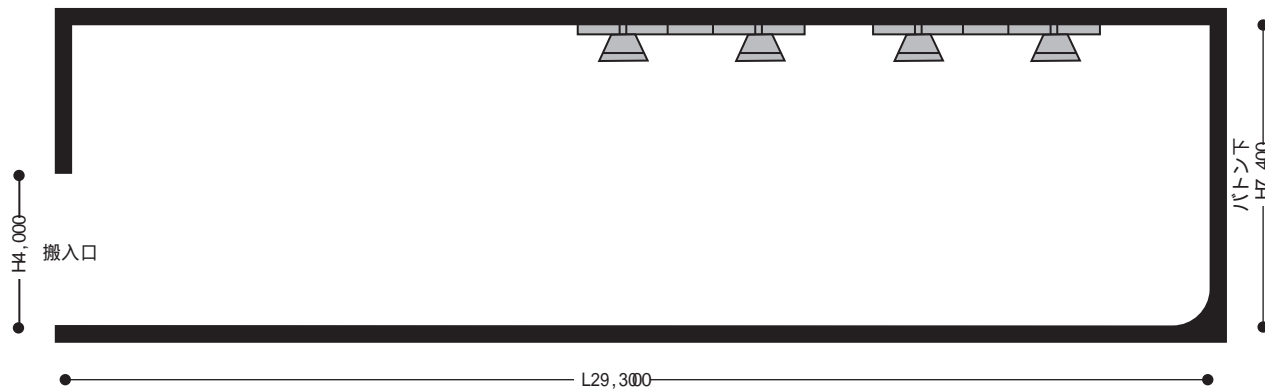

# M-1st

本 部: 044 855)8178  
 宮 前: 044 855)8177  
 さ ぎ 沼: 044 976)5551